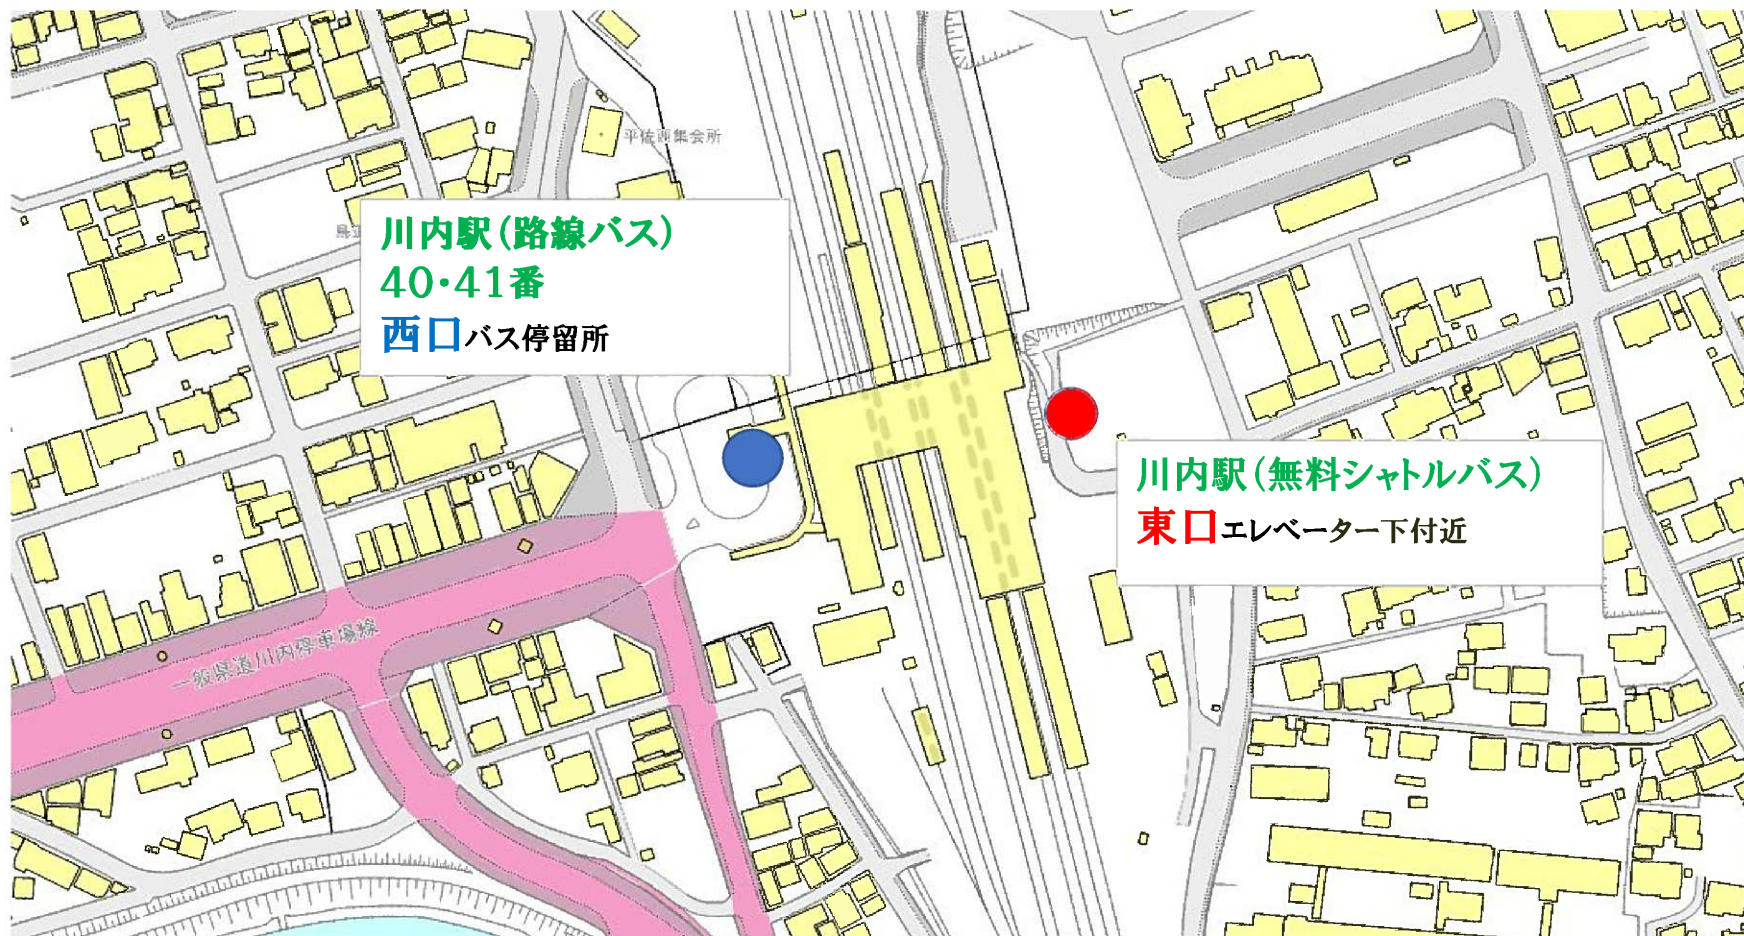

◆無料シャトルバス発着所(川内駅)
《ウェイトリフティング競技国体リハーサル大会》

ウエイトリフティング：入来総合運動場体育館会場

No.	施設名
A	演技台
B	大会関係者・報道視察員席
C	レフリー席・ジュリー席
D	放送席
E	大会役員席
F	一般観覧席
G	福祉席
1	競技本部
2	記録本部(筆耕所)
3	実施本部
4	救護所
5	競技役員控所(JWA)
6	競技役員控所(県内・近県)
7	来賓・大会役員控所
8	式典係員・放送員控所
9	記録配布所
10	賞状・選手手帳引渡所
11	成績掲示所
12	インタビューコーナー
13	器具整備所
14	アップ場A・B
15	検量室
16	予備検量室
17	入賞選手控所
18	選手控所
19	競技会係員控所
20	競技補助員控所
21	ボランティア控所
22	交通輸送本部
23	消防警備本部
24	駐車場係控所
25	受付案内所
26	無料ドリンクコーナー
27	おもてなしテント
28	一般休憩所
29	売店
30	仮設トイレ
31	多目的トイレ
32	喫煙所
33	弁当引換所
34	ゴミ集積所
35	駐輪場
36	練習会場
37	ドーピング検査室
38	シャトルバス待合所
39	選手用通路
40	観客席入口テント
41	ベビールーム

	男子トイレ		喫煙所
	女子トイレ		救護所
	バリアフリートイレ		乳幼児設備
	駐車場		非常口
	ハートフル駐車場		立入禁止
	受付案内所		進入禁止
	IDチェック		駐輪場
			選手出入口

無料シャトルバス発着所

路線バス発着所

燃ゆる感動 **かごしま国体**
 第75回国民体育大会 熱い鼓動 風は南から 2020

図面名称	競技会場	担当営業	作成者	縮尺	日付
ウエイトリフティング競技会場全体配置図(リハーサル大会)	入来総合運動公園	音	音	S=1/1000 (A3)	2018.12.12 2018.12.17 2019.01.23 2019.02.16 2019.02.28