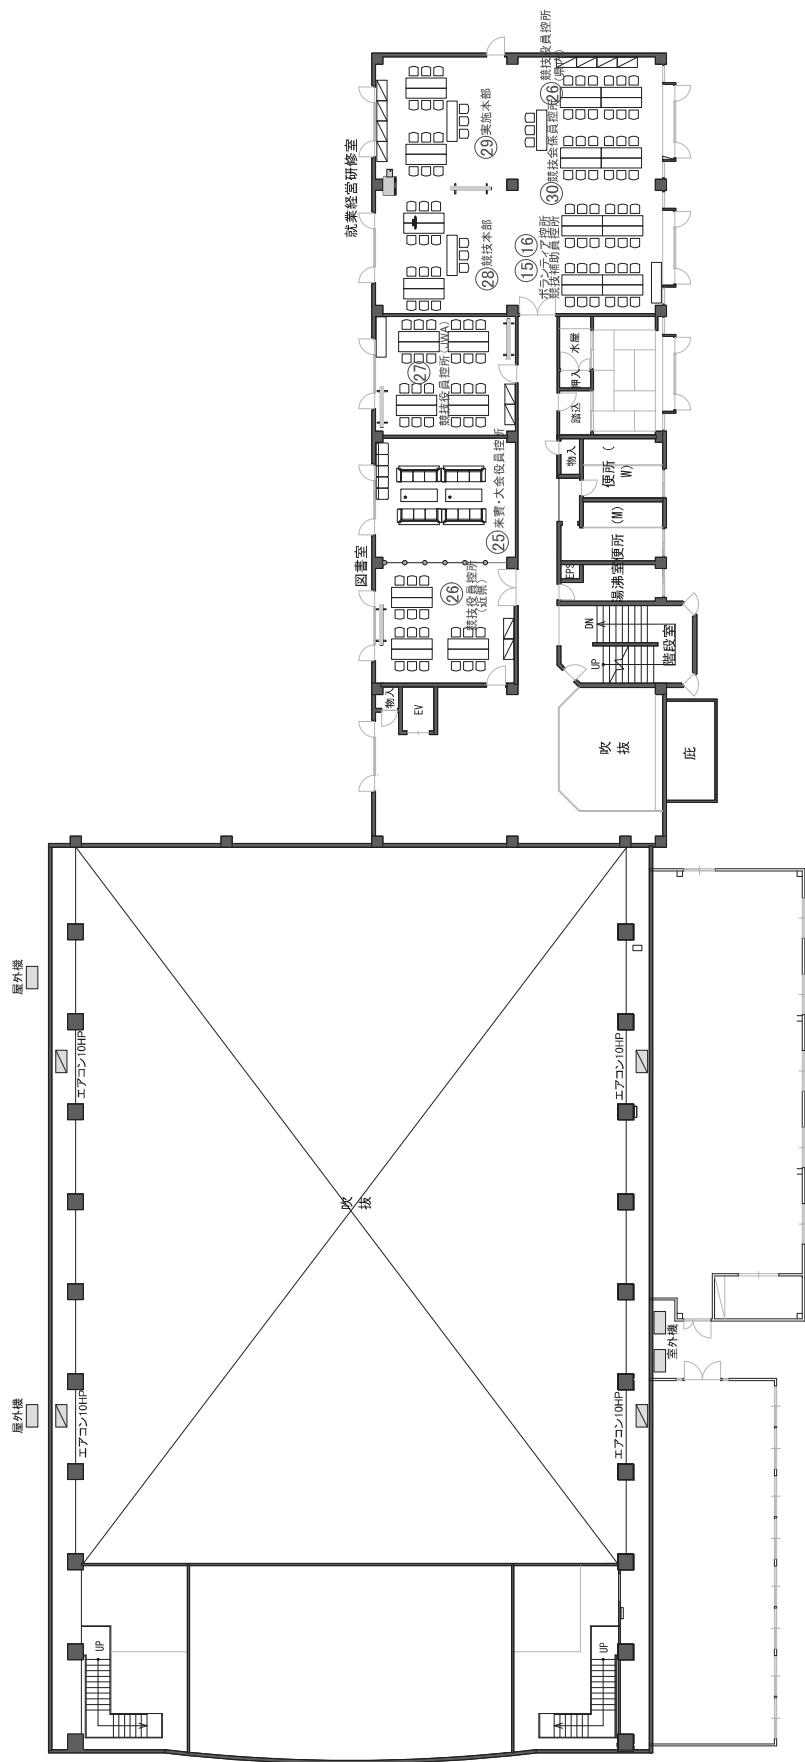

# 競技会場図 1

# 競技会場図 2

# 競技会場図 3

No.	<施設一覧> 施設名
1	競技台
2	大会関係者・観戦係員席
3	レフリー席・ジュリー席
4	大会役員席
5	箱席
6	カブ席
7	一般観戦席
8	記録・放送席
9	入賞選手控所
10	記録記布所
11	賞状・選手手帳引渡所
12	成績掲示所
13	インタビューコーナー
14	器具整備所・表彰式典係員席
15	更衣室・アテ控所
16	競技補助員控所
17	記録本部(筆跡所)
18	表彰式典係員・放送員控所
19	控室
20	救護所
21	体育館トイレ(1F 2か所)
22	アップ場A入口
23	アップ場A・B
24	練習会場
25	来賓・大会役員控所
26	競技役員控所(県内・県外)
27	競技役員控所(JMA)
28	競技本部
29	実務本部
30	競技会係員控所
31	ゴミ集積所
32	喫煙所
33	観客席入口
34	受付案内所
35	ペビールーム
36	ふるまひコーナー
37	ドリンクコーナー
38	一般休憩所
39	売店
40	放送トイレ
41	多目的トイレ
42	駐輪場
43	シャトルバス待合所
44	輸送交通本部
45	消防整備本部
46	駐車場係控所
47	弁当引換所
48	選手運送
49	選手控所
50	予備控室
51	トビーンツ残査室