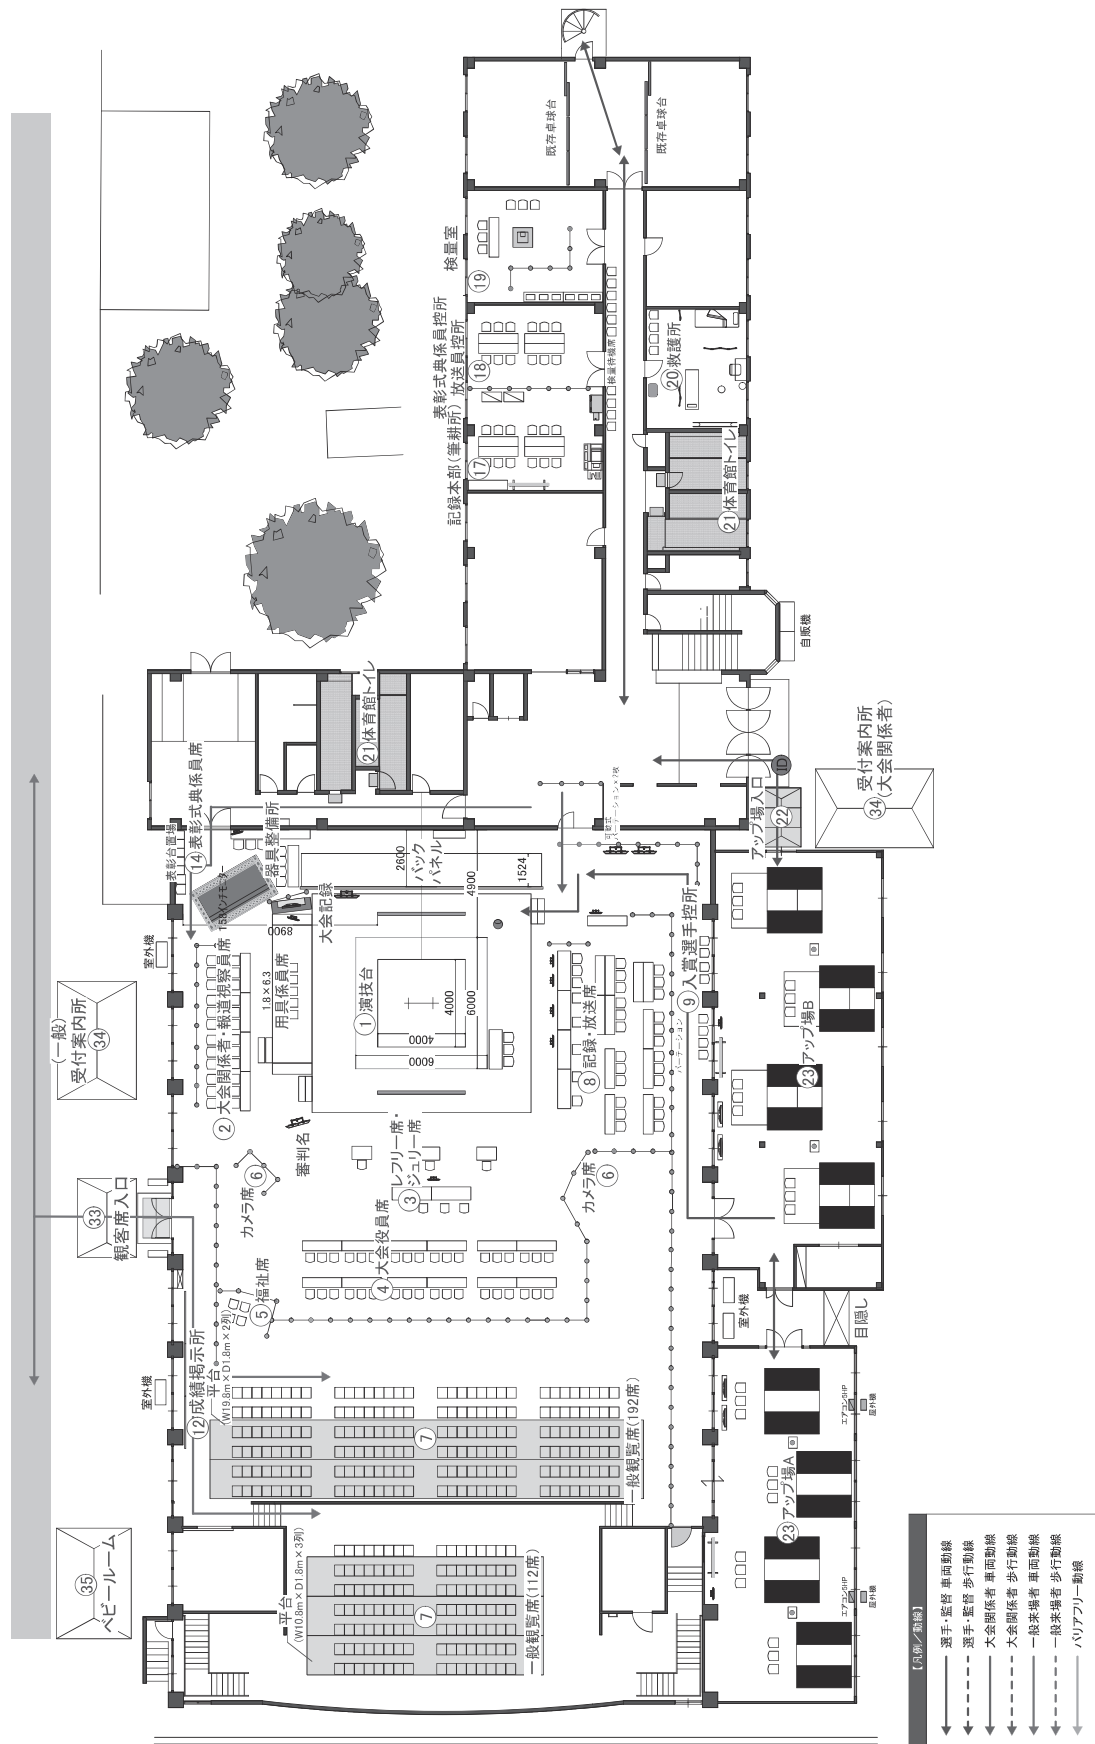

# 競技会場図 1

# 競技会場図 2

# 競技会場図 3

No.	<施設一覧> 施設名
1	競技台
2	大会関係者・観戦係員席
3	レフリー席・ジュリー席
4	大会役員席
5	箱席
6	カブ席
7	一般観戦席
8	記録・放送席
9	入賞選手控所
10	記録記布所
11	賞状・選手手帳引渡所
12	成績掲示所
13	インタビューコーナー
14	器具整備所・表彰式典係員席
15	更衣室・アテ控所
16	競技補助員控所
17	記録本部(筆跡所)
18	表彰式典係員・放送員控所
19	控室
20	救護所
21	体育館トイレ(1F 2か所)
22	アップ場A入口
23	アップ場A・B
24	練習会場
25	来賓・大会役員控所
26	競技役員控所(県内・県外)
27	競技役員控所(JMA)
28	競技本部
29	実務本部
30	競技会係員控所
31	ゴミ集積所
32	喫煙所
33	観客席入口
34	受付案内所
35	ペビールーム
36	ふるまひコーナー
37	ドリンクコーナー
38	一般休憩所
39	売店
40	放送トイレ
41	多目的トイレ
42	駐輪場
43	シャトルバス待合所
44	輸送交通本部
45	消防整備本部
46	駐車場係控所
47	弁当引換所
48	選手運送
49	選手控所
50	予備控室
51	トビーンツ残査室