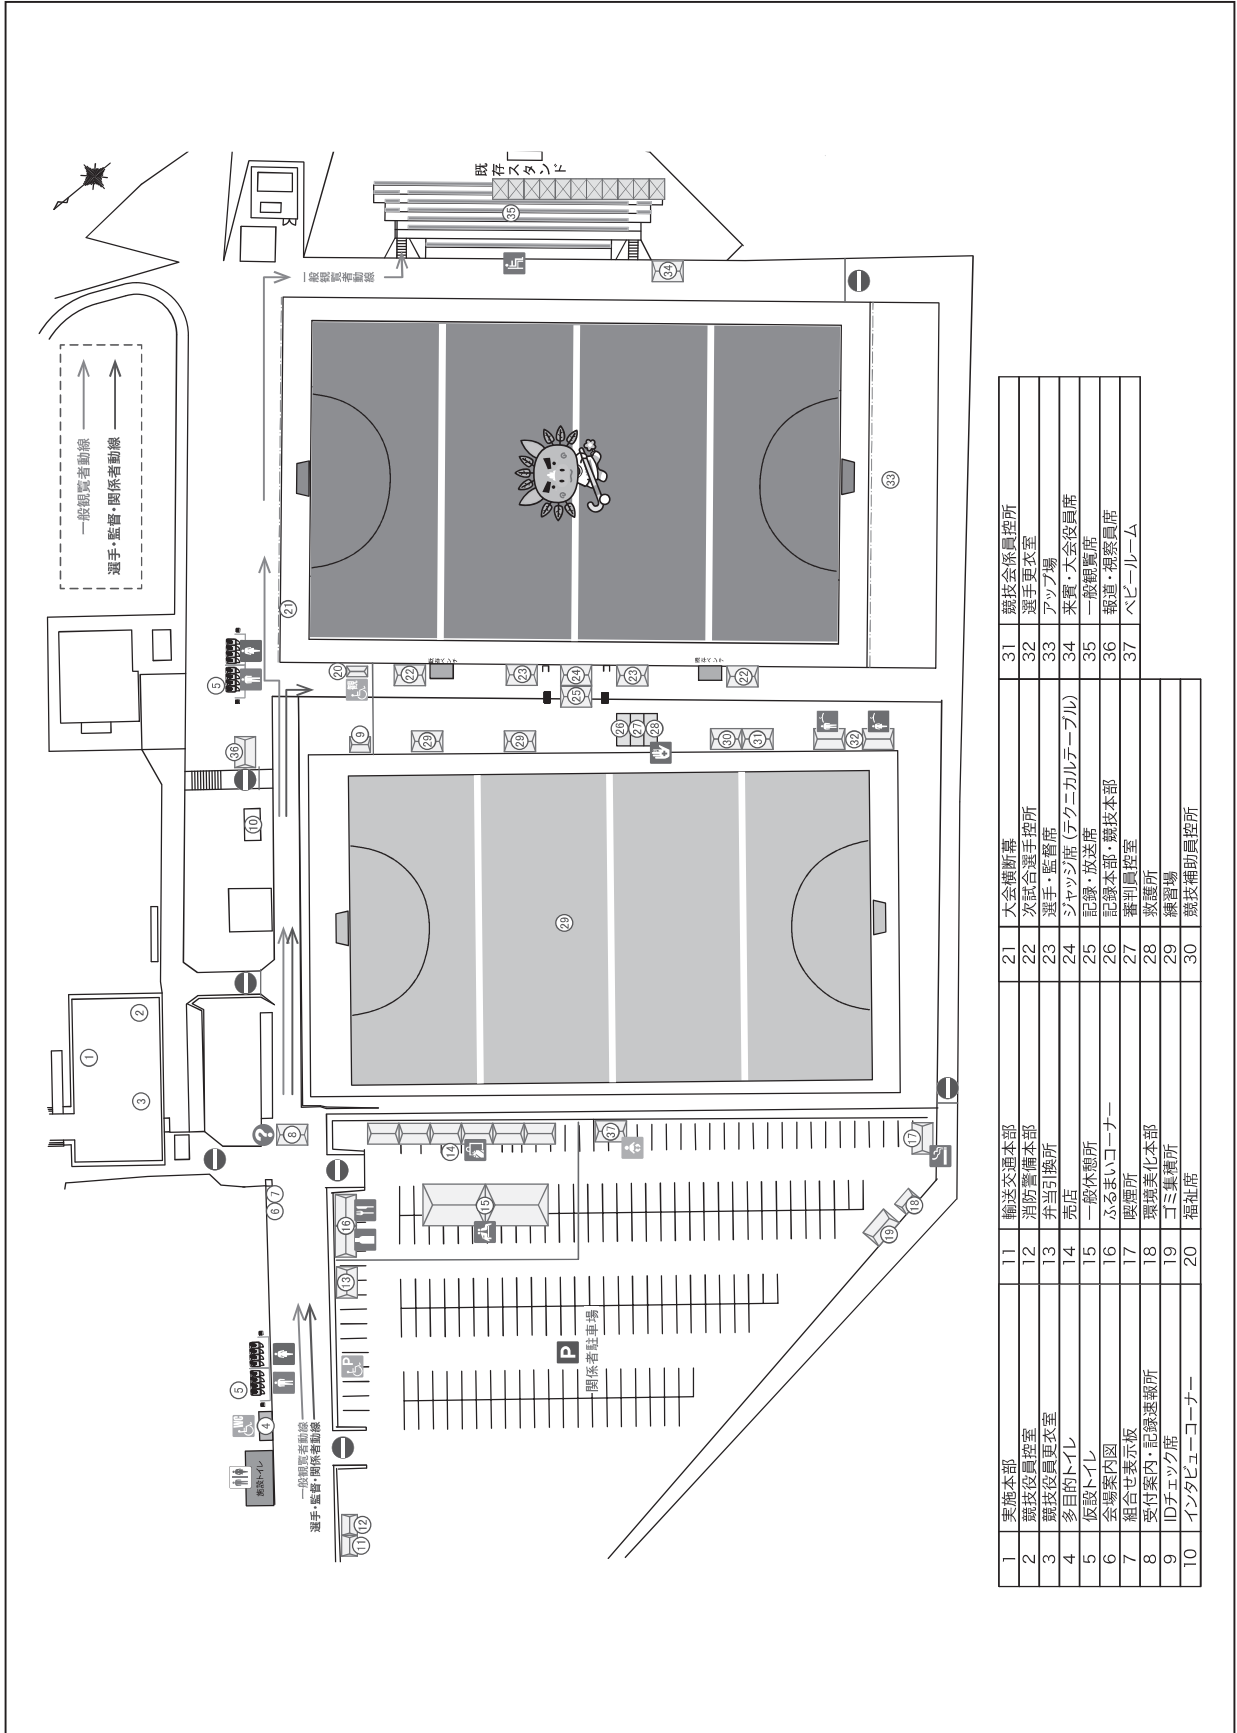

ホッケー競技会 会場案内図

【榎脇屋外人工芝競技場】

1	実務本部	11	輸送交通本部	21	大会横断幕	31	競技会係員控所
2	競技役員控室	12	消防整備本部	22	次試合選手控所	32	選手更衣室
3	競技役員更衣室	13	弁当5換所	23	選手・監督席	33	アップ場
4	多目的トイレ	14	売店	24	ジャッジ席 (テクニカルテーブル)	34	来賓・大会役員席
5	仮設トイレ	15	仮設トイレ	25	記録・放送席	35	一般観覧席
6	会場案内図	16	ふるまいコーナー	26	記録本部・競技本部	36	報道・視察員席
7	組合せ表示板	17	喫煙所	27	審判員控室	37	ベビーラーム
8	受付案内・記録速報所	18	環境美化本部	28	救護所		
9	IDチェック席	19	ゴミ集積所	29	練習場		
10	インタビューコーナー	20	福祉席	30	競技補助員控所		

ホッケー競技会 会場案内図

【丸山自然公園会場】

No.	施設名
1	受付案内・記録速報所
2	会場案内図
3	組合せ表示板
4	売店
5	ふるまいコーナー
6	一般休憩所
7	多目的トイレ
8	仮設トイレ
9	競技会係員控所
10	消防警備本部
11	環境美化本部
12	施設トイレ
13	弁当引換所
14	ゴミ集積所
15	喫煙所
16	実施本部
17	競技本部
18	記録本部
19	競技役員・審判員控室
20	救護所
21	競技役員更衣室
22	IDチェック席
23	福祉席
24	一般観覧席
25	求賢・大会役員席
26	報道・視察員席
27	アップ選手控所
28	選手更衣室
29	アップ場
30	次試合選手・監督控所
31	選手・監督席
32	ジャッジ席 (テクニカルテーブル)
33	記録・放送席
34	大会横断幕
35	競技補助員控室
36	防球ネットフェンス(仮設含む)
37	インタビュコーナー
38	輸送交通本部
39	駐車場係控所
40	ペビールーム